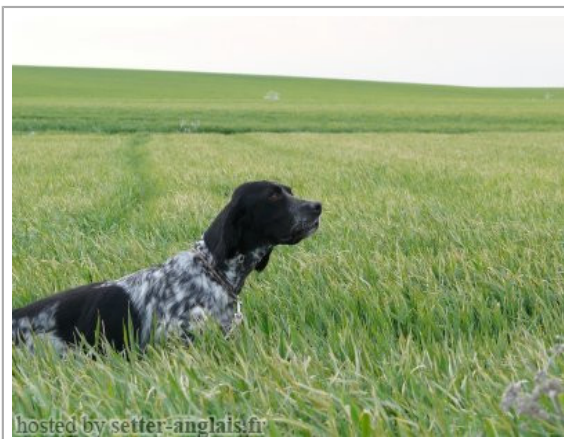

FARO DE BELAOUSET

2010-03-08 (M) LOF 208817
 Couleur : Noi.PBl.Env (bluebelton) / Titres : TAN
[fiche affixe](#)

hosted by setter-anglais.fr

<p>Père BRAVO BELLO DES PESETES 2006-08-18 (M) LOF 190031/32645 - bluebelton</p> 	<p>ULTIMO DANCER DES PESETES 2003-06-08 (M) LOF 172210/28175 (TR, CH T) - bluebelton</p> 	<p>JEBO DI VAL DI CHIANA 1998-10-30 (M) LOF 151971/23271 (TR, CH P) - tricolore</p> 	<p>TARO DEI FELINI 1994-05-26 (M) LOI ST506181 (Ch Italie T, Ch IT T, Camp. Tr. (Ch GQ)) - tricolore</p> <p>NEDA DI VAL DI CHIANA 1992-01-03 (F) LOI 454472 - bluebelton</p>
	<p>NELA DE URTXUBIGANE 2002-03-28 (F) LOF 187758/35108 - lemon</p> 	<p>RUSTY DE LA GUAIS 2000-03-09 (F) LOF 152712/28632 (CH P, TR GQ) - bluebelton</p> 	<p>OR DU VAL D'AUTAN 1998-06-03 (M) LOF 143619/23175 (CHITF CHGQ VVOF/FTP) - lemon</p> <p>MYRTILLE DE KERFEUIL 1996-07-12 (F) LOF 134025/24824 - tricolore</p>
		<p>DUN 2 DE URTXUBIGANE (F) LOE 517510</p>	<p>FRENK DI SAN PELLEGRINO 1989-05-13 (M) LOI ST402410 (Ch P IT) - lemon</p> <p>DEBORA DE LA MAZORRA (F) LOE 352369</p>
		<p>INCA DE URTXUBIGANE (F) LOE 815319</p>	<p>HIV DE PLAYABARRI (M) LOE 539995</p> <p>DUNA DE URTXUBIGANE (F) LOE 517506</p>