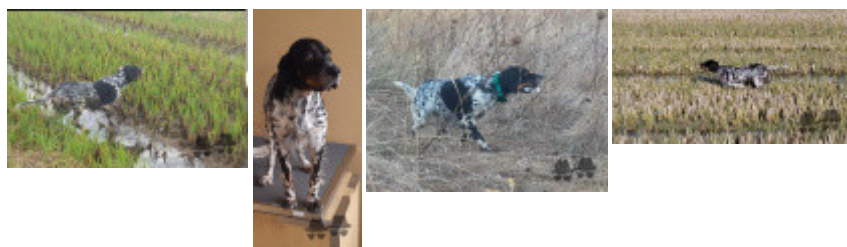

Résultats expositions

Lieu	Date	Classe	Juge	Qualif.	Pts
IT Oristano	2026-01-02	CTF	Colombo Manfroni	1 EXC	0
Total des points					0