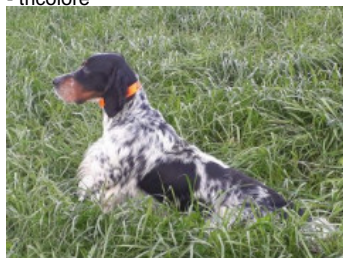

**SAMBA**

2021-08-10 (F) LOF 276310/55846  
Couleur : Fau. PBl.Env. (lemon) / Titres : TAN

Père  
**JIBUS DU ROCH PRIOL**  
2014-07-06 (M)  
LOF 235346/39889  
- tricolore

**FILOU DU MAS D'EYRAUD**  
2010-05-29 (M) LOF 209931/37009  
(TR, CH GT, CH GQ, CH IT) - bluebelton

**ETELLE DU ROCH PRIOL**  
2009-08-07 (F) LOF 205856/40444  
(TAN, Trialer) - bluebelton

**USSAN DU MAS D'EYRAUD**  
2003-10-21 (M) LOF 173466/28517  
(CHGQ TRGQ CHITF) - lemon

**CALLIA DU MAS D'EYRAUD**  
2007-04-16 (F) LOF 191553/38395 -  
bluebelton