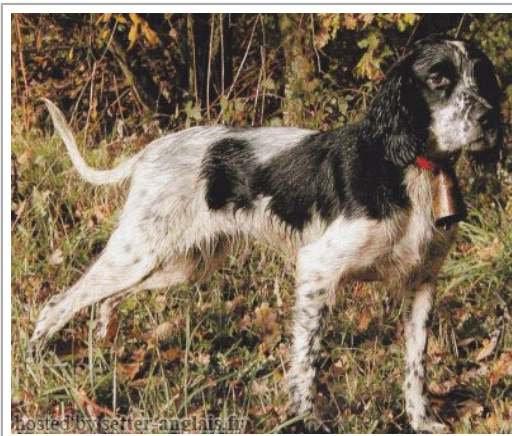

OCEANE DES COTEAUX DE L'ÉTAMOIR

1998-01-02 (F) LOF 141386/27960

Couleur : Noi.PBl.Env (bluebelton) / Titres : TR / Dyspl. : B
[fiche affixe](#)

Père HERM DE L'OREE DU BOIS BECASSES 1992-06-12 (M) LOF 114818/17865 (CH T, CH GQ) - lemon 	ECHO 1989-04-03 (M) LOF 103699/13783 (TR, TR GQ) - lemon 	DECOR LOT 1978-09-22 (M) LOI ST143178 (Ch IT, Ch T, CH GQ) - bluebelton 	 IRGO 1976-01-24 (M) LOI ST102949 (Ch. Int. Lav.) - lemon
	ARIANE DU MENEZ-LUZ 1985-04-13 (F) LOF 82586/12535 (CH P, TR GQ) - lemon 	ZELINDA 1983-01-29 (F) LOI ST273582 - bluebelton	BONA DEL MESCHIO 1975-11-22 (F) LOI ST095120 - bluebelton
		PRADO DE LAURENCIA 1979-10-31 (M) LOF 63870/06511 (TR) - lemon 	URSULA DEL SOLE 1978-03-26 (F) LOI ST131909 - lemon
		NORKA DES BLES NOIRS 1977-10-04 (F) LOF 57286/06490 (TR)	LIBAR DE LAURENCIA 1975-06-27 (M) LOF 50364/03954 (CH.T. TR)
			TESSA DE LAURENCIA 1970-03-19 (F) LOF 36825/02078 (TR)
			JOKER DU MONT BILY 1974-07-29 (M) LOF 48154/3617 (TR)
			VARIANE DE RIADE 1972-10-02 (F) LOF 42342/03344 (TR)