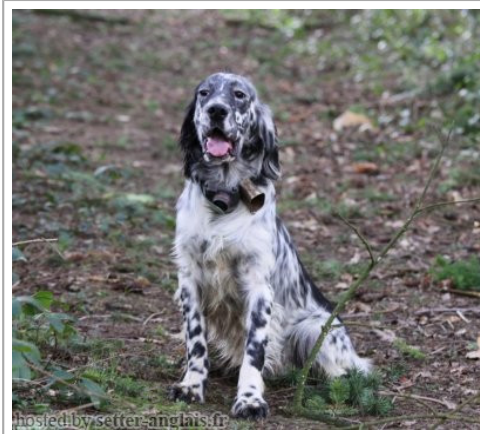

SOUTH DAKOTA DES BLUES BROTHERS

2021-06-02 (M) LOF 276334
 Couleur : Noi.PBl.Env (bluebelton)
[fiche affixe](#)

<p>Père MOZART DU CLOS DES FRIGOULAS 2016-01-05 (M) LOF 244660/42214 (TAN, TR, CH GS) - bluebelton</p> 	<p>NOLO DEL ZAGNIS 2012-07-05 (M) LOI LO12129055 (CH GQ, CH IT, Camp. Ital. Lav. (CH T), Camp. Ripr.) - bluebelton</p> 	<p>GIAR D'ALERIA 2008-11-15 (M) LOI LO09120198 (Camp. Soc., Ch. Ita. Lav.) - lemon</p> 	<p>LORD DEL ZAGNIS 2002-09-30 (M) LOI LO02167262 (Ch. Ital. Lav., CH GQ, Ch. Int. Lav.) - lemon</p> 
<p>ICE CREAM DU CLOS DES FRIGOULAS 2013-07-25 (F) LOF 229923/47542 (TAN) - bluebelton</p>	<p>ALICE DEL ZAGNIS 2009-10-27 (F) LOI LO1054031 - lemon</p>	<p>FATA DI BOSCOBANCO 2005-08-04 (F) LOI LO0628070 (Ch. Ital. Lav.) - bluebelton</p>	<p>ZAC DEL ZAGNIS 2004-02-08 (M) LOI LO04103934 - bluebelton</p>
<p>DESJANENSIS LINUX 2008-09-15 (M) LOI LO0996195 (Camp. Ital. Bell., Lav., Tr. (CH GQ), Ass., Soc., CH IB, CH IT) - bluebelton</p> 	<p>MIMI' DEL ZAGNIS 2004-02-08 (F) LOI LO04103900 - tricolore</p>	<p>BOBET DI LORO PICENO 2003-08-10 (M) LOI LO041853 (Camp. Tr. (Ch GQ), Ch Ital. Lav., ChIT) - tricolore</p> 	<p>ASIA DI VALPANARO 2002-06-12 (F) LOI LO02133534 (Ch T, Camp. Tr. (Ch GQ)) - bluebelton</p> 
<p>ELVA DU MAS D'EYRAUD 2009-08-13 (F) LOF 206077/41818 (TAN,TR) - bluebelton</p> 	<p>CAFOU DU MAS D'EYRAUD 2007-05-29 (M) LOF 192943/32631 (TRGQ) - lemon</p> 	<p>CLOVER DU MAS D'EYRAUD 2007-05-28 (F) LOF 192933/37694 (TAN) - lemon</p> 	