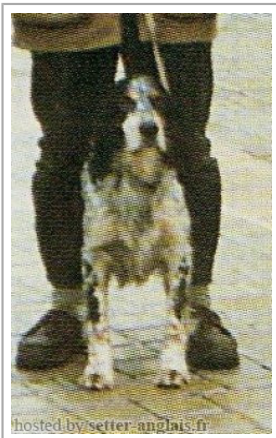

GITANE DU HARAS DE LA VERGNE

1991-06-03 (F) LOF 110013/18689

Couleur : Noi.Mar.Fau.PBl.Env (tricolore) / Titres : TR
[fiche affixe](#)

<p>Père VOYOU DU FIEF DU ROY 1984-08-28 (M) LOF 80447/09797 - tricolore</p>	<p>POLLUX DU BOOTH COURANT 1979-02-15 (M) LOF 61389/06068 - tricolore</p>	<p>URACK DE GALUCHET 1971-07-22 (M) LOF 39782/02114 (TR, CH CS, CH IB)</p> 	<p> QUEL'AS 1967-06-17 (M) LOF 32170/895 (CH.T. TR)</p>
			<p>MIRA DU RIO COROLLAN 1976-06-07 (F) LOF 53211/05389</p>
			<p>JIP DU RIO COROLLAN 1974-10-17 (M) LOF 47720/3635</p>
			<p>VOLTA DU RIO COROLLAN 1972-01-22 (F) LOF 40783/2663 (TR)</p>
			<p>USTY DU COQ DE BOISBAUDRANT (M) LOF 39526/01948</p>
		<p>LYNX 1975-07-01 (M) LOF 50345/03886</p>	<p>ISEE (F) LOF 43951/03359</p>
	<p>PALOMA 1979-12-24 (F) LOF 64537/8012 - tricolore</p>		<p>SIBE DE LA FUSILLIERE (M) LOF 35252/1321</p>
		<p>MUSE DE LA REMISE DES ROUGES 1976-06-07 (F) LOF 53032/05433</p>	<p>UNA DE LA FUSILLIERE (F) LOF 38675/02604</p>

Eleveur : FRANCOIS FRANCOISE / Propriétaire : Mr Tarondeau
Cotation : 4
Tatouage : MGZ193
Sang italien (estimation) : 23 %
Estimation des points au pédigrée : 19

Note : les données ne sont pas garanties. Elles ont été entrées par les membres sans garantie d'exactitude.