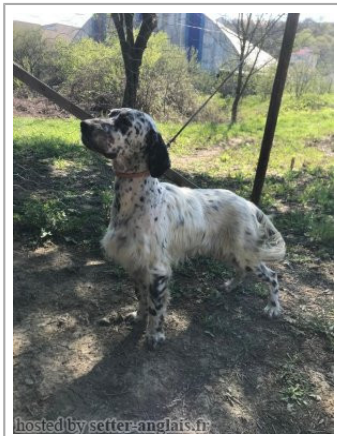

BARON

2018-04-02 (M) LOF KIF-ES-2390
Couleur : Noi.Mar.Fau.PBl.Env (tricolore)

hosted by setter-anglais.fr

<p>Père ZERO DELLA CIPOLLARA 2011-03-24 (M) LOI LO1186319 - bluebelton</p>	<p>CRUIFF DELLA CIPOLLARA 2010-11-21 (M) LOI LO0648922 - tricolore</p>	<p>FUTRE DC 2002-07-13 (M) LOI LO02140178 - tricolore</p>	<p>TARO DEI FELINI 1994-05-26 (M) LOI ST506181 (Ch Italie T, Ch IT T, Camp. Tr. (Ch GQ)) - tricolore</p>
	<p>ASSIA 2008-11-21 (F) LOI LO98126026 - tricolore</p>	<p>TARO DEI FELINI 1994-05-26 (M) LOI ST506181 (Ch Italie T, Ch IT T, Camp. Tr. (Ch GQ)) - tricolore</p>	<p>ESTER DEL DIANELLA 1997-07-29 (F) LOI LO9886170 - lemon</p>
<p>CKITA DELLA CIPOLLARA 2010-03-02 (F) LOI LO1090097 - bluebelton</p>	<p>SCIUMAK DEL DIANELLA 2001-09-12 (M) LOI LO024590 (Ch. Ital. Lav.) - liver belton</p>	<p>GIAN DEL DIANELLA 1996-02-28 (M) LOI ST541319 (CH GQ, Camp. Ripr.) - bluebelton</p>	<p>AKITA DEL DIANELLA 1997-01-13 (F) LOI ST558055 - bluebelton</p>
	<p>AMI 2007-03-10 (F) LOI LO0791299 - bluebelton</p>	<p>KAPO' 2003-11-10 (M) LOI LO0439835 (Ch IT GQ) - bluebelton</p>	<p>KIRTI 2004-08-16 (F) LOI LO058197 - bluebelton</p>