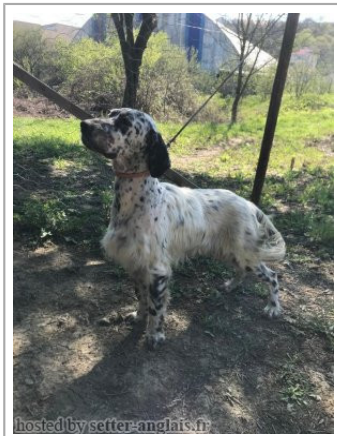

BARON

2018-04-02 (M) LOF KIF-ES-2390
Couleur : Noi.Mar.Fau.PBl.Env (tricolore)

hosted by setter-anglais.fr

<p>Père <u>ZERO DELLA CIPOLLARA</u> 2011-03-24 (M) LOI LO1186319 - bluebelton</p>	<p><u>CRUIFF DELLA CIPOLLARA</u> 2010-11-21 (M) LOI LO0648922 - tricolore</p>	<p><u>FUTRE DC</u> 2002-07-13 (M) LOI LO02140178 - tricolore</p>	<p><u>TARO DEI FELINI</u> 1994-05-26 (M) LOI ST506181 (Ch Italie T, Ch IT T, Camp. Tr. (Ch GQ)) - tricolore</p>
	<p><u>ASSIA</u> 2008-11-21 (F) LOI LO98126026 - tricolore</p>	<p><u>TARO DEI FELINI</u> 1994-05-26 (M) LOI ST506181 (Ch Italie T, Ch IT T, Camp. Tr. (Ch GQ)) - tricolore</p>	<p><u>ESTER DEL DIANELLA</u> 1997-07-29 (F) LOI LO9886170 - lemon</p>
<p><u>CKITA DELLA CIPOLLARA</u> 2010-03-02 (F) LOI LO1090097 - bluebelton</p>	<p><u>SCIUMAK DEL DIANELLA</u> 2001-09-12 (M) LOI LO024590 (Ch. Ital. Lav.) - liver belton</p>	<p><u>GIAN DEL DIANELLA</u> 1996-02-28 (M) LOI ST541319 (CH GQ, Camp. Ripr.) - bluebelton</p>	<p><u>AKITA DEL DIANELLA</u> 1997-01-13 (F) LOI ST558055 - bluebelton</p>
	<p><u>AMI</u> 2007-03-10 (F) LOI LO0791299 - bluebelton</p>	<p><u>KAPO'</u> 2003-11-10 (M) LOI LO0439835 (Ch IT GQ) - bluebelton</p>	<p><u>KIRTI</u> 2004-08-16 (F) LOI LO058197 - bluebelton</p>