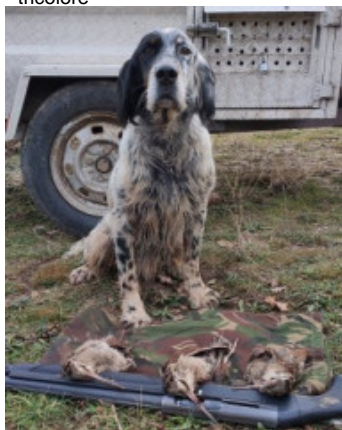

IRIMENDI SETTER ESKA

2020-04-04 (F) LOE 2517010
 Couleur : Tricolor (tricolore) / Dyspl. : A
[fiche affixe](#)

Père
IRIMENDI SETTER BAT
 2017-11-30 (M)
 LOE 2407381
 - tricolore

KRAUS DE XALIMA (M) LOE
 1557711