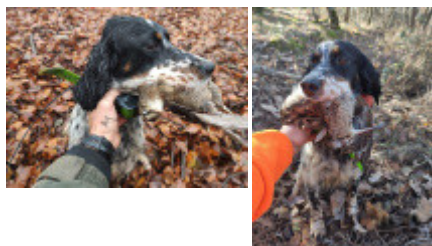

Mère <u>IRIMENDI SETTER BIK</u> 2017-04-16 (F) LOE 2367859 - bluebelton	<u>KANPOGANE YANKI</u> (M) LOE 1641353 - tricolore	<u>KANPOGANE SEI</u> (M) LOE 1331490	<u>KANPOGANE NAIK</u> (M) LOE 984110	
	<u>ARGI I llamada SUA</u> 2015-04-08 (F) LOE 2258014 - bluebelton	<u>KANPOGANE NEUS</u> (F) LOE 984112	<u>KANPOGANE PEPSI</u> (F) LOE 1229347	<u>KANPOGANE HUR</u> (M) LOE - bluebelton
	<u>TUL DE LORDITZ</u> 2005-08-12 (M) LOE 1561360 - bluebelton	<u>GARBUNO-KO DAR</u> 2008-07-01 (F) LOE 1802105 - lemon	<u>KANPOGANE GARBI</u> 1996-08-08 (F) LOE 476824 - bluebelton	
			<u>PAF DE BAYARA</u> (M) LOE 1084081	
			<u>POSPOLINA DE BAYARA</u> (F) LOE 1094557	
			<u>GIBELTARIK PERRY</u> 2006-03-01 (M) LOE 1670916 - lemon	
			<u>BAMBA</u> 2004-05-20 (F) LOE 1650033 - bluebelton	

[[Lien...](#)] / Eleveur : IRIMENDI SETTER / Propriétaire : IRIMENDI SETTER (629564922, irimendisetter@gmail.com)
Sang italien (estimation) : 50 %

Note : les données ne sont pas garanties. Elles ont été entrées par les membres sans garantie d'exactitude.