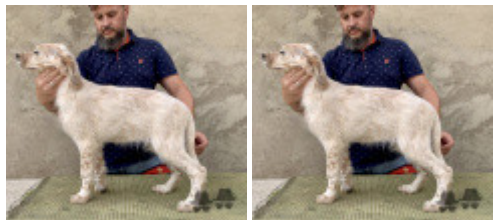

Note : les données ne sont pas garanties. Elles ont été entrées par les membres sans garantie d'exactitude.