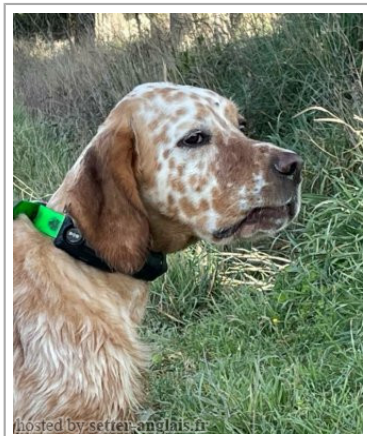

ICEBERG

2020-08-03 (M) LOI LO20153644
Couleur : Biancoarancio (lemon)

hosted by: setter-anglais.fr

<p>Père OBAMA 2011-10-10 (M) LOI LO1211394 (CH GQ, CH(ES)T) - lemon</p> 	<p>LIZ 2002-07-12 (M) LOI LO02159874 (Ch. Ital. Lav., Ch. Int. Lav., Camp. Ripr.) - lemon</p> 	<p>AKIM 2000-03-15 (M) LOI LO0088320 - lemon</p>	<p>BIRBO 1991-03-05 (M) LOI ST437983 - lemon</p>	
	<p>JOESIANE 2001-05-30 (F) LOI LO01128842 - lemon</p>	<p>TARO DEL FELINI 1994-05-26 (M) LOI ST506181 (Ch Italie T, Ch IT T, Camp. Tr. (Ch GQ)) - tricolore</p>	<p>ALICE 2000-03-15 (F) LOI LO0088318 - lemon</p>	<p>ARNO 1988-04-17 (M) LOI ST374735 (Ch. Int. Lav., Camp. Ripr., Ch. Ital. Lav.) - lemon</p>
	<p>PERLA 2006-05-02 (F) LOI LO06118813 (Ch. Int. Lav., Ch. Ital. Lav.) - tricolore</p> 	<p>CERRO 2000-04-10 (M) LOI LO0118650 - lemon</p> 	<p>ASIA 2002-10-17 (F) LOI LO0333107 - tricolore</p>	<p>RADENTIS ALICE 1995-03-19 (F) LOI ST519851 - tricolore</p>
			<p>RADENTIS MOSE 1999-07-05 (M) LOI LO0017840 - tricolore</p>	<p>QUERCIA 1998-09-27 (F) LOI LO9996107 - bluebelton</p>