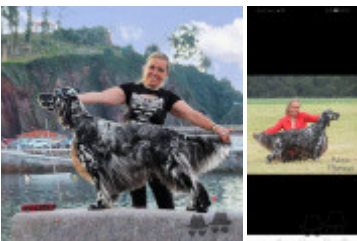

PELAYO DE LOS VITORONES

(M) LOE 2370698
 Couleur : Noi.PBl.Env (bluebelton) / Dyspl. : A
[fiche affixe](#)

Père inconnu	inconnu	inconnu	inconnu
		inconnu	inconnu
	inconnu	inconnu	inconnu
		inconnu	inconnu
Mère inconnu	inconnu	inconnu	inconnu
		inconnu	inconnu
	inconnu	inconnu	inconnu
		inconnu	inconnu
		inconnu	inconnu
		inconnu	inconnu

Eleveur : Bango Julia / Propriétaire : Bango Julia
 CHES-CHP-CHG
 Taille : 64 cm

Note : les données ne sont pas garanties. Elles ont été entrées par les membres sans garantie d'exactitude.