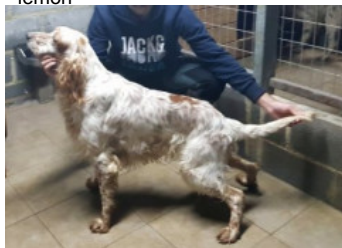

AGASSI DE LA XABUGA

(M) LOE
[fiche affiche](#)

Père
DENDABERRI LEX
 2009-12-16 (M)
 LOE 1918709
 - lemon

RADENTIS ZUM 2002-07-08 (M) LOI
 LO02161851 (Camp. Tr. (Ch GQ), Camp.
 Int. Lav., Camp. Ital. Lav.) - lemon