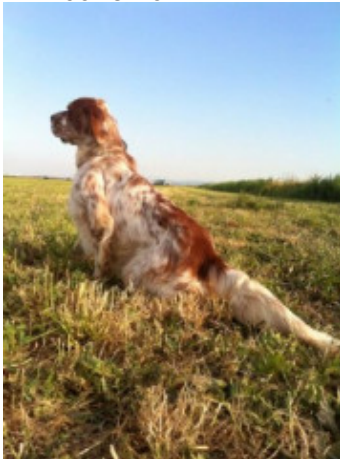

**TEDDY DEL MONTE GUGLIELMO**

2017-06-25 (M) LOI LO17145890  
 Couleur : bianco arancio (lemon) / Dyspl. : A  
[fiche affixe](#)

Père  
**ROVAL GIOE**  
 2010-01-02 (M)  
 LOI LO1026711  
 (Ch GQ, Ch. Ital. Lav.)  
 - BIANCO FULVO