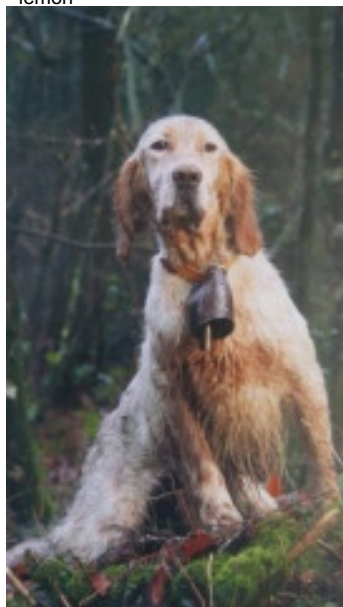

SAVANE

2021-06-12 (F) LOF 276570/56052
Couleur : Fau. PBl.Env.Tru. (lemon)

Père
HUGH II DE L'ECHO DE LA FORET
2012-06-08 (M)
LOF 222626/37691
(TR CH.T. CH-FTP CHITF CHCFR CH-FGT TRGQ)
- lemon

BANJO DE L'ECHO DE LA FORET
2006-05-08 (M) LOF 186808/31570
(TR, CH A, CH P, CH T, CHCFR) - lemon