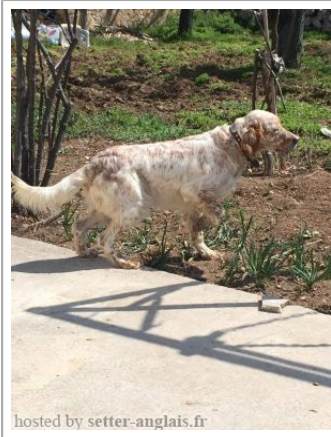

**?DA ANTANDROS SETTER BIA**

2017-05-05 (F) LOF 990000001091756  
Couleur : Fau.PBl.Env. (lemon)

hosted by setter-anglais.fr

<p>Père <b>ARVIE</b> 2011-03-11 (M) KIF-ES-0388 - lemon</p> 	<p><b>RADENTIS LENOR</b> 2006-10-20 (M) LOP 1113247 - lemon</p> 	<p><b>RADENTIS ULISSE</b> 2002-04-30 (M) LOI LO02114632 - lemon</p>	<p><b>RADENTIS SBRANCO</b> 1991-07-01 (M) LOI ST448908 (CH IB, Ch. Int. Lav.) - lemon</p>
<p>Mère <b>AS?A</b> 2014-07-07 (F) - lemon</p> 	<p><b>EDDISON (F)</b> KIF-ES-0357</p> 	<p><b>MERILIN</b> 2005-05-08 (F) LOI LO05125507 - lemon</p>	<p><b>LAILA</b> 1996-06-10 (F) LOI ST548764 - bluebelton</p>
	<p><b>ELIA DI DAVIDE BELLONI</b> 2009-04-21 (M) LOI LO09134922 - lemon</p> 	<p><b>NICO</b> 2004-03-19 (M) LOI LO0473635 - lemon</p>	<p><b>RINGO</b> 2001-08-03 (M) LOI LO01179374 - lemon</p>
	<p><b>BIANCO</b> 2013-07-07 (F) LOF</p> 	<p><b>ETTI</b> 2002-08-11 (F) LOI 037433 - lemon</p>	<p><b>AGATA</b> 1998-06-10 (F) LOI LO0015106 - tricolore</p>
		<p><b>FIOCO DEL MANGIA</b> 2002-03-13 (M) LOI LO0270195 (Camp. Ripr.) - lemon</p> 	<p><b>INDIO</b> 1995-08-30 (M) LOI ST532185 (Ch. Ital. Lav., Camp. Ripr.) - bluebelton</p>
		<p><b>MORGANA DI DAVIDE BELLONI</b> 2006-05-28 (F) LOI LO06105127 - bluebelton</p>	<p><b>IFE</b> 1999-09-11 (F) LOI LO0011550 - lemon</p>
		<p><b>PAKO</b> 2013-05-06 (M) KIF-ES-0056</p> 	<p><b>ELO DELL ALTA VAL BISAGNO</b> 1995-04-10 (M) LOI ST521473 (Ch. It. Ripr.) - lemon</p>
		<p><b>ICE</b> 2012-05-25 (F) KIF-ES-0042 - lemon</p> 	<p><b>DESY</b> 1996-05-16 (F) LOI ST545698 - bluebelton</p>
			<p><b>OSCAR DEL MANGIA</b> 1995-04-03 (M) LOI ST517303 - tricolore</p>
			<p><b>PENNY DEL MANGIA</b> 1998-10-01 (F) LOI LO98114300 - liver</p>
			<p><b>NEGUS DEL MANGIA</b> 1999-01-20 (M) LOI LO9991100 (CH IB) - bluebelton</p>
			<p><b>MARIBÒ DEL MANGIA</b> 1999-03-20 (F) LOI LO99100584 - lemon</p>
			<p>inconnu</p>
			<p>inconnu</p>
			<p>inconnu</p>
			<p>inconnu</p>