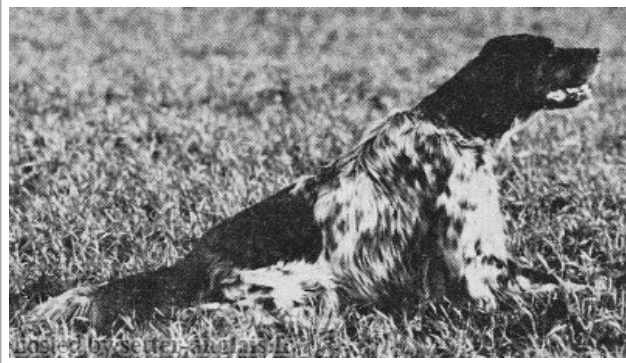

URACK DE GALUCHET

1971-07-22 (M) LOF 39782/02114
 Titres : TR, CH CS, CH IB
[fiche affixe](#)

Père <u>QUELAS</u> 1967-06-17 (M) LOF 32170/895 (CH.T. TR) 	<u>JOSSELIN DU VIEUX MARAICHIN</u> (M) LOF 20238 (TR)	<u>GONG DE ROC'MIGNON dit GOETHE</u> (M) LOF 16587 (TR, CH CS) 	 <u>CADET DE LA GRANGE AU LIERRE</u> (M) LOF 13861 (Ch T)
		<u>HOUPELLE DE LOIZELIERE</u> (F) LOF 17190 	 <u>CHICA DES SIFFLEURS</u> (F) LOF 14086 (Ch T)
Mère <u>SILENE</u> (F) LOF 35045/01677 (TR)	<u>OREL DE LA GRANGE AUX BELLES</u> (M) LOF 28598/558	<u>EVAC</u> (M) LOF 16103 (Ch T) 	<u>EDDA DU VIGNAUD</u> (F) LOF 13798
		<u>ICONE DE MONTGERVAL</u> (F) LOF 18848	<u>DRACK DU LIEU JAMET</u> (M) LOF
		<u>KIDOUR DE JAQUENICK</u> 1961-03-17 (M) LOF 21092 (Ch B IB) 	 <u>BRICK DEL ROVERE</u> 1956-10-16 (M) LOI 3898.56 (CH L CHINT) - bluebelton
<u>OPALINE DE GALUCHET</u> (F) LOF 28062	<u>MYRTHO DE LA GRANGE AUX BELLES</u> (F) LOF 25220	<u>CADY D'EMPOLI</u> (M) LOF 28486	<u>NARA DELLA FAGIANA</u> (F) LOI ST6453
		<u>KITA DE GALUCHET</u> (F) LOF	inconnu
			inconnu
			<u>GROG DES COQUERELLES</u> (M) LOF 16325 (TR)
			<u>ELL' DE JAQUENICK</u> (F) LOF 15107 (TR)
			inconnu
			inconnu

Propriétaire : Roger Chevallier
 Cotation : 4
 Tatouage : T138
 Sang italien (estimation) : 12 %
 Estimation des points au pédigrée : 38

Note : les données ne sont pas garanties. Elles ont été entrées par les membres sans garantie d'exactitude.