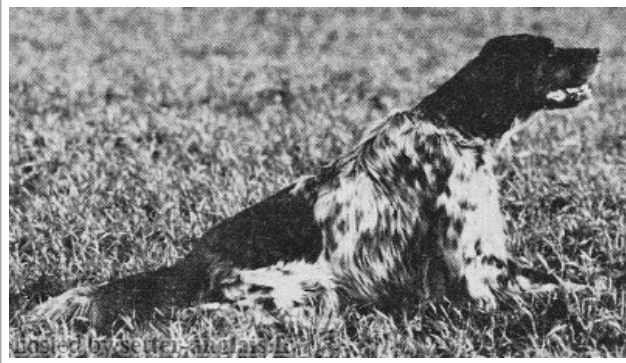

**URACK DE GALUCHET**

1971-07-22 (M) LOF 39782/02114  
 Titres : TR, CH CS, CH IB  
[fiche affixe](#)

Père <u>QUELAS</u> 1967-06-17 (M) LOF 32170/895 (CH.T. TR) 	<u>JOSSELIN DU VIEUX MARAICHIN</u> (M) LOF 20238 (TR)	<u>GONG DE ROC'MIGNON dit GOETHE</u> (M) LOF 16587 (TR, CH CS) 	 <u>CADET DE LA GRANGE AU LIERRE</u> (M) LOF 13861 (Ch T)
		<u>HOUPELLE DE LOIZELIERE</u> (F) LOF 17190 	 <u>CHICA DES SIFFLEURS</u> (F) LOF 14086 (Ch T)
Mère <u>SILENE</u> (F) LOF 35045/01677 (TR)	<u>OREL DE LA GRANGE AUX BELLES</u> (M) LOF 28598/558	<u>EVAC</u> (M) LOF 16103 (Ch T) 	<u>EDDA DU VIGNAUD</u> (F) LOF 13798
		<u>ICONE DE MONTGERVAL</u> (F) LOF 18848	<u>DRACK DU LIEU JAMET</u> (M) LOF
		<u>KIDOUR DE JAQUENICK</u> 1961-03-17 (M) LOF 21092 (Ch B IB) 	 <u>BRICK DEL ROVERE</u> 1956-10-16 (M) LOI 3898.56 (CH L CHINT) - bluebelton
<u>OPALINE DE GALUCHET</u> (F) LOF 28062	<u>MYRTHO DE LA GRANGE AUX BELLES</u> (F) LOF 25220	<u>CADY D'EMPOLI</u> (M) LOF 28486	<u>NARA DELLA FAGIANA</u> (F) LOI ST6453
		<u>KITA DE GALUCHET</u> (F) LOF	inconnu
			inconnu
			<u>GROG DES COQUERELLES</u> (M) LOF 16325 (TR)
			<u>ELL' DE JAQUENICK</u> (F) LOF 15107 (TR)
			inconnu
			inconnu

Propriétaire : Roger Chevallier  
 Cotation : 4  
 Tatouage : T138  
 Sang italien (estimation) : 12 %  
 Estimation des points au pédigrée : 38

Note : les données ne sont pas garanties. Elles ont été entrées par les membres sans garantie d'exactitude.