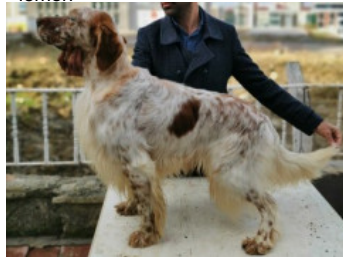

CANSIN FATISA CAN SETTER

2021-03-27 (F) KIF-GSB-ES-2801
Couleur : Fau.PBl.Env. (lemon) / Dyspl. : accept
[fiche affixe](#)

hosted by setter-anglais.fr

RADENTIS NEMO 2008-03-05 (M)
LOI LO093825 - lemon

Père
SEFFERIDI'S BOSS
2014-07-05 (M)
KIF-ES-1936
- lemon

NENCINI'S AMIRA 2011-05-12 (F)
BEK 114245 - lemon

RADENTIS ZUM 2002-07-08 (M) LOI
LO02161851 (Camp. Tr. (Ch GQ), Camp.
Int. Lav., Camp. Ital. Lav.) - lemon

RADENTIS NERINA 1998-03-22 (F)
LOI LO99821 - bluebelton