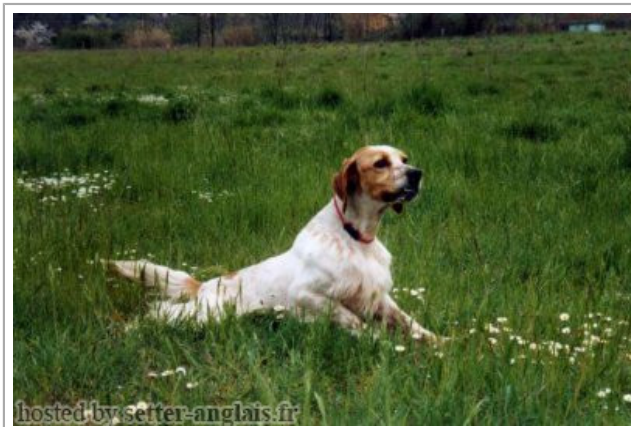

NENCINI'S MAYA

2006-06-21 (M) LOI LO0797501

Couleur : Bianco Arancio (lemon) / Titres : Camp. Ital. Lav.
[fiche affixe](#)

<p>Père <u>RAIANO DARK</u> 2001-01-19 (M) LOI LO0187665 (Camp. Tr. (Ch GQ)) - liver</p> 	<p><u>PALAZIENSIS PEPE</u> 1997-07-03 (M) LOI LO99203608 - liver</p> 	<p><u>GUERCINO DELLA FRATTONA</u> 1996-05-07 (M) LOI ST554737 - bluebelton</p>	<p> <u>PICASSO DEL BINARIO</u> 1991-05-22 (M) LOI ST449234 (Camp. Ripr.) - bluebelton</p>
	<p><u>RAIANO BIRBA</u> 1993-11-26 (F) LOI ST491779 - lemon</p>	<p><u>PALAZIENSIS NIVES</u> 1995-11-13 (F) LOI ST529742 - liver</p>	<p> <u>BOHEME DEL SOLE</u> 1989-05-25 (F) LOI ST406045 (Ch. Int. Lav., Ch. Ital. Lav.) - bluebelton</p>
		<p><u>UTI DEL GIANTANO</u> 1991-03-28 (M) LOI ST437773 - lemon</p>	<p> <u>EGON BUZAHAZI</u> 1988-12-20 (M) LOI ST412406 (Ch. Ital. Lav.) - tricolore</p>
		<p><u>DEA DELL'ORIZONTE</u> 1987-05-28 (F) LOI ST348665 - lemon</p>	<p><u>PALAZIENSIS LARA</u> 1993-07-06 (F) LOI ST482216 - bluebelton</p>
			<p> <u>RUSTY DEL DIANELLA</u> 1981-09-16 (M) LOI ST239142 (Ch. Int. Lav., CH GQ, Ch. Ital. Lav.) - bluebelton</p>
			<p><u>GONA DEL PALISSANDRO</u> 1984-11-07 (F) LOI ST300477 - liver</p>
			<p><u>ROCCHI DELL'ORIZONTE</u> 1979-04-29 (M) LOI ST201761 - bluebelton</p>
			<p><u>ASSIA DELL'ORIZONTE</u> 1985-06-18 (F) LOI ST313919 - lemon</p>