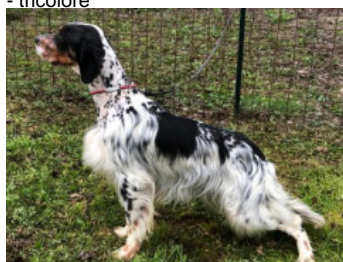

MAX

2020-03-03 (M) LOI LO20123520
Couleur : TRICOLORE NERO (tricolore)

hosted by setter-anglais.fr

Père
CID
2018-04-05 (M)
LOI LO1893941
- tricolore

LACOSTE DEL BAIAROSS
2016-08-28 (M) LOI LO16180022 (Ch
Lav.) - tricolore

HELORI 2013-03-04 (F) LOI
LO1361076 (Ch. Ital. Lav.) - bluebelton

ADE DEL BAIAROSS 2015-04-23 (M)
LOI LO1587328 - bluebelton

MARIA 2014-10-09 (F) LOI
LO13167710 - lemon

BREMBO 2011-04-19 (M) LOI
LO1182471 - bluebelton