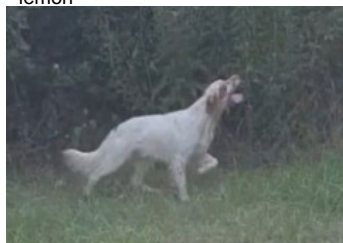

**ELETTRA**

2021-09-21 (F) LOI 21216698  
Couleur : nero e bianco (bluebelton)

Père  
**BYRON**  
2018-05-18 (M)  
LOI 18111549  
- lemon

**LUCA** 2016-06-30 (M) LOI  
LO16141347 - lemon

**EVA** 2015-07-25 (F) LOI LO15153426  
- lemon