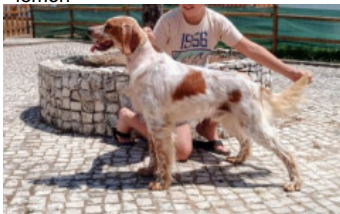

Père
ADARMENDI NASER
2017-03-18 (M)
LOE 2354855
- lemon