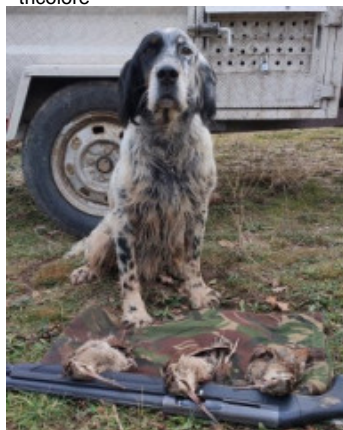

IRIMENDI SETTER FLASH

2021-03-03 (F) LOI 2572675
 Couleur : Blanco e higado (liver) / Dyspl. : A
[fiche affixe](#)

Père
IRIMENDI SETTER BAT
 2017-11-30 (M)
 LOE 2407381
 - tricolore

KRAUS DE XALIMA (M) LOE
 1557711