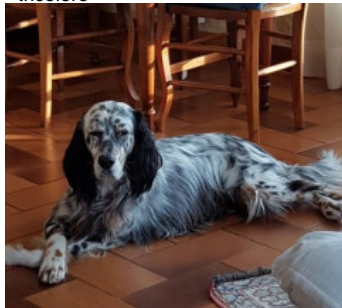

SOON

2021-10-16 (M) LOF 277251

Couleur : Fau. PBl.Env.Tru. (lemon)

Père
OURAL DU LONG BEC
D'ENCHANET
 2018-08-04 (M)
 LOF 257543/44277
 (TAN)
 - tricolore

FAREL DE LA TOUR MADELOC
 2010-10-07 (M) LOF 213070/36416
 (TR,CH T, CH IT) - bluebelton