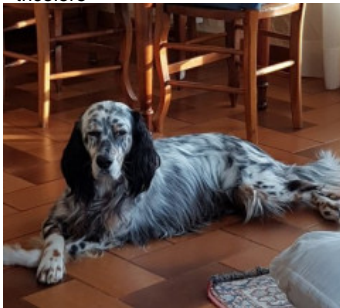

SCOOP

2021-10-16 (F) LOF 277248

Couleur : Noi. PBl.Env.Mou. (bluebelton)

Père
OURAL DU LONG BEC
D'ENCHANET
 2018-08-04 (M)
 LOF 257543/44277
 (TAN)
 - tricolore

FAREL DE LA TOUR MADELOC
 2010-10-07 (M) LOF 213070/36416
 (TR,CH T, CH IT) - bluebelton