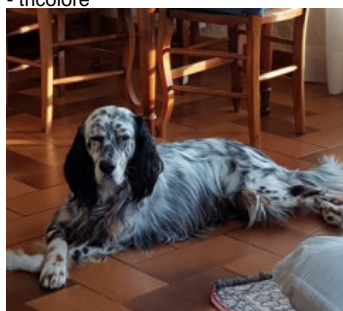

SALLY

2021-10-16 (F) LOF 277245
Couleur : Fau. PBl.Env.Tru. (lemon)

Père
OURAL DU LONG BEC
D'ENCHANET
2018-08-04 (M)
LOF 257543/44277
(TAN)
- tricolore

FAREL DE LA TOUR MADELOC
2010-10-07 (M) LOF 213070/36416
(TR,CH T, CH IT) - bluebelton