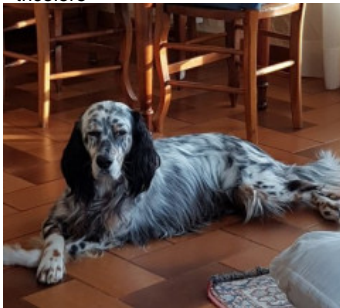

SATIE

2021-10-16 (F) LOF 277246

Couleur : Fau. PBl.Env.Tru. (lemon)

Père
OURAL DU LONG BEC
D'ENCHANET
 2018-08-04 (M)
 LOF 257543/44277
 (TAN)
 - tricolore

FAREL DE LA TOUR MADELOC
 2010-10-07 (M) LOF 213070/36416
 (TR,CH T, CH IT) - bluebelton