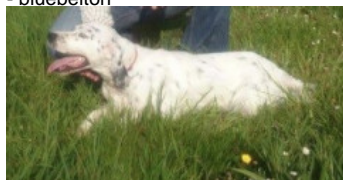

**UNA DE CUMBRAOS** 2003-09-05 (F)  
LOE 1453634

**XERRY DE EUGEMAN** (F) LOE  
1567256

Mère  
**ISLA DEL ALTO EUME**  
2013-09-21 (F)  
LOE 2101329  
- bluebelton

Eleveur : Ubaldo Fernández Cendan / Propriétaire : Antonio Fernández  
Sang italien (estimation) : 100 %  
Estimation des points au pédigrée : 12