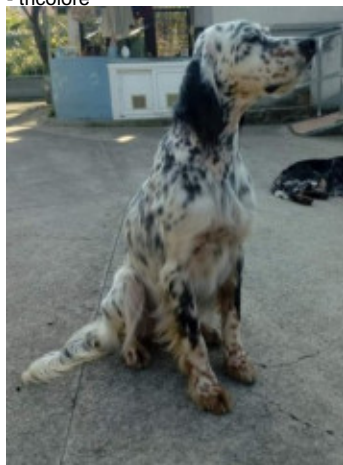

BORA

2020-08-24 (F) LOE 2546237
Couleur : Tricolor (tricolore)

Père
JERMIAS EMPONTO
2013-10-23 (M)
LOP 498892
- tricolore

FADO EMPONTO 2009-01-12 (M)
LOP 418498 - lemon

CIRCE DA XESTEIRA (F) LOP
441169 - tricolore

DIRIA 2000-10-06 (F) LOE 1424787 -
tricolore

Mère
XENA DA MOTA
2017-06-04 (F)
LOE
- tricolore

FLAY 1 DEL VALLE DEL SAJA (M)
LOE

NERO DE PIEDRALLADA 2010-07-01
(M) LOE 1974652 - lemon

CIDE DE VIRJEN DE LAS NIEVES
2007-04-23 (F) LOE 1714861 - Blanco
y Rojo