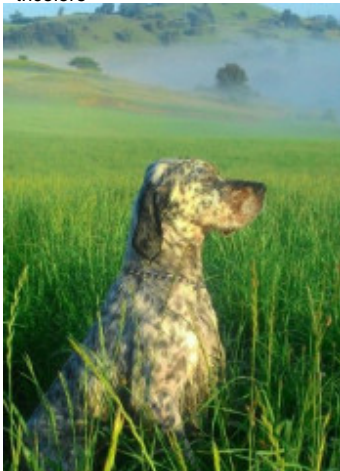

ENEAS DE LA ZAMINA dite ENEA

(F) LOE
Couleur : Tricolor (tricolore)
[fiche affixe](#)

Père
[ATILA DE LA ZAMINA](#)
2015-05-07 (M)
LOE 2269091
- tricolore

[IZTINGORRI SUA](#) 2007-10-23 (M)
LOE 1711165 (Tr CP, Tr BC, Ch EHFT-14) -
tricolore