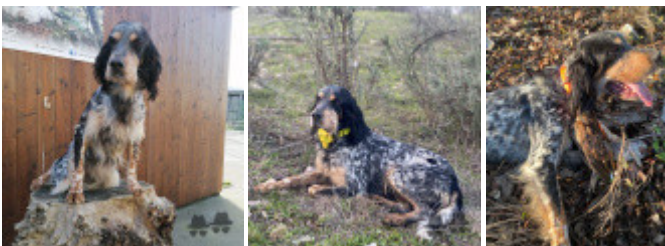

[[Lien...](#)] / Eleveur : Javier España / Propriétaire : Jorge Lucas Fernandez
Sang italien (estimation) : 81 %
Estimation des points au pédigrée : 8

Taux de consanguinité (estimation) : 1.4 %

BECKER OD BENCICA (5 X 4) : 0.004028
MARK DELLA BASSANA (7,7,8 X 6,6,6,6,7,7,7,8,8,8,8,8,8) : 0.002899
KIP OD BENCICA (7,7,8,8,8 X 6,6,7) : 0.001892
ZAR DEI LADERCHI (6 X 5,6) : 0.001831
IRA DEI LADERCHI (6,7 X 5,6,7) : 0.001221
ELSA (7 X 6,6,7) : 0.000610
BORA DEI LADERCHI (7,8 X 6,7,8,8,8,8,8,8) : 0.000458
CIBA DELLA BASSANA (8,8 X 7,7,7,7,7,8,8,8,8,8) : 0.000366
LAICA DELLA BASSANA (8 X 7,7,7,7,8,8,8) : 0.000244
GIP DELLA BASSANA (8,8,8 X 7,7,8,8) : 0.000214
INGLIS DEI LADERCHI (8 X 7,7,7,7,8,8) : 0.000214
ITRI DELLA BASSANA (8,8 X 7,7,7,8,8,8,8,8,8) : 0.000183
DUN DEL MESCHIO (8,8,8,8 X 8) : 0.000153
LEM DEL RESEGONE (8,8 X 7) : 0.000122

Note : les données ne sont pas garanties. Elles ont été entrées par les membres sans garantie d'exactitude.