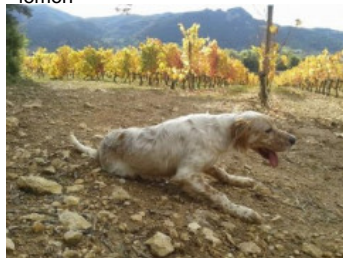

ARANTZEGI RUSIA

2020-06-25 (F) LOE 2533251
Couleur : Blanco y naranja (lemon)
[fiche affixe](#)

hosted by setter-anglais.fr

Père
ARANTZEGI JABE
(M)
LOE 2201147
- lemon

GIBELTARIK HAWLEY 2005-06-15
(M) LOE 2467 (Tr. GQ.) - lemon