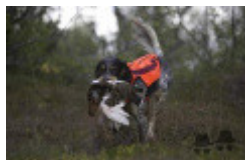

SØNNANAÅEN'S TREVI

(F) 05544/03
 Couleur : Tricolor (tricolore) / Dyspl. : A
[fiche affixe](#)

Père HUNTINGFIELD HARVARD (M) DK23075/98 (NML 02)	inconnu	inconnu	inconnu	
		inconnu	inconnu	
	inconnu	inconnu	inconnu	
		inconnu	inconnu	
	Mère SØNNANAÅEN'S CHOTTING LADY (F) 04396/00	inconnu	inconnu	inconnu
			inconnu	inconnu
inconnu		inconnu	inconnu	
		inconnu	inconnu	