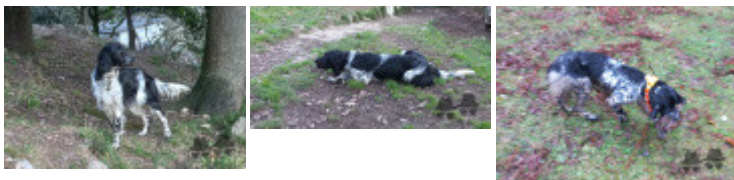

Eleveur : Sergio Sainz Velo / Propriétaire : Setter de udalaitzpe
Sang italien (estimation) : 100 %
Estimation des points au pédigrée : 6

Taux de consanguinité (estimation) : 3.7 %

RADENTIS D'ESPANA (4,5 X 4) : 0.013550
RADENTIS SBRANCO (5,6 X 4,5,5) : 0.009338
RADENTIS ALA (5,6 X 4,5) : 0.005859
RADENTIS BORG (6,6,7,7 X 5,5,6,6,6) : 0.003662
ARNO (6 X 5,6) : 0.001465
RADENTIS GIAN (7,7,8,8 X 6,6,6,7,7,8,8) : 0.000916
DECOR LOT (8,8,8,8 X 7,7,7,7,7,8,8,8,8,8,8,8) : 0.000854
RADENTIS DIDO (7,8,8 X 6,7,7,8) : 0.000366
GAETANO DEL BINARIO (7,7 X 7,8) : 0.000366
BERNA (8,8 X 7,7) : 0.000244
PICASSO DEL BINARIO (6,6 X 8) : 0.000244
CALIGOLA DELLE OROBICHE (8,8,8,8,8 X 8) : 0.000122
FRANCINI'S DREAM (7,8 X 8) : 0.000092
LENA (7 X 8) : 0.000061
EGON BUZAHAZI (7 X 8) : 0.000061
DEM (8 X 7) : 0.000061
EMO DELLA TRAPPOLA (8 X 7) : 0.000061
HALOA DELLA VECCHIA IRLANDA (8 X 7,8,8) : 0.000031
AMBRA DEL DIANELLA (8 X 8) : 0.000031

Note : les données ne sont pas garanties. Elles ont été entrées par les membres sans garantie d'exactitude.