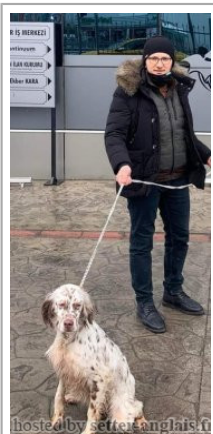

**?DA ANTANDROS SETTER EL?A**

2019-06-24 (F) LOF 900079000800246

Couleur : Mar.PBl.Env (liver)

Père  
**ATTILA DI DAVIDE BELLONI**

2016-03-08 (M)  
LOI LO1670920  
(CWBOB-JCWC)

- tricolore

**NESTORE DEL MANGIA** 2010-04-02  
(M) LOI LO1079371 (CH(I)B) -  
bluebelton