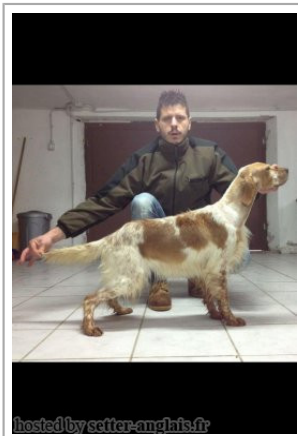

HERMES DEL SASSOVIVO

2007-01-27 (F) LOI LO0778247

Couleur : BIANCO ARANCIO MASCHERA SIMMETRI (lemon)
[fiche affixe](#)

| | | | |
|--|--|--|---|
| <p>Père NOIR 2002-07-12 (M) LOI LO02159625 - bluebelton</p>  | <p>ZEN 1999-05-07 (M) LOI LO99161901 - bluebelton</p> | <p>BRUCE 1996-10-06 (M) LOI ST554004 - tricolore</p> |  <p>LINDO DEL SASSOVIVO 1993-06-01 (M) LOI ST488762 (Ch. Ital. Lav.) - bluebelton</p> |
| | | <p>CICUTA 1996-10-15 (F) LOI LO9814898 - bluebelton</p> |  <p>LINDO DEL SASSOVIVO 1993-06-01 (M) LOI ST488762 (Ch. Ital. Lav.) - bluebelton</p> |
| <p>LIZ 1997-06-29 (F) LOI LO9856882 - bluebelton</p> | <p>LINDO DEL SASSOVIVO 1993-06-01 (M) LOI ST488762 (Ch. Ital. Lav.) - bluebelton</p>  | <p>ALBA 1993-05-21 (F) LOI ST485395 - lemon</p> |  <p>ASTON DEL FABIOMASSIMO 1990-06-30 (M) LOI ST429149 (Ch. Ital. Lav., Ch. Int. Lav., Camp. Ripr.) - bluebelton</p> |
| | | <p>LITZ DEL SASSOVIVO 1985-04-20 (F) LOI ST313153 (Camp. Ripr.) - lemon</p> | <p>TOY DEL SASSOVIVO 1988-05-01 (M) LOI ST385828 (Ch. Int. Lav.) - tricolore</p> |
| | | <p>THEA DEL SASSOVIVO 1994-04-01 (F) LOI ST501667 - bluebelton</p> | <p>PEG DEGLI ALTI PASCOLI 1987-01-20 (F) LOI ST345108 - bluebelton</p> |

Propriétaire : Alessio Allegrucci (ale23031977@hotmail.it)

Tatouage : 7SCB5

Puce : 968000004418940

Estimation des points au pédigrée : 6

Taux de consanguinité (estimation) : 31.7 %

LINDO DEL SASSOVIVO (3,4,4 X 3,3) : 0.093750