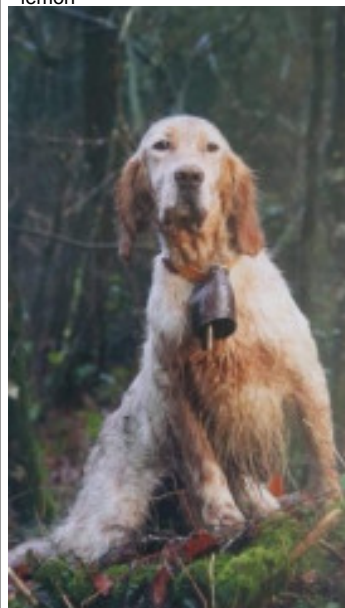

**SHERLOCK DE LA FORET DE ROSE MAX**

2021-11-05 (M) LOF 277861

Couleur : Noï. Mar.Fau. PBl.Env.Mou. (tricolore)

[fiche affixe](#)

Père  
**HUGH II DE L'ECHO DE LA FORET**  
 2012-06-08 (M)  
 LOF 222626/37691  
 (TR CH.T. CH-FTP CHITF CHCFR CH-FGT TRGQ)  
 - lemon