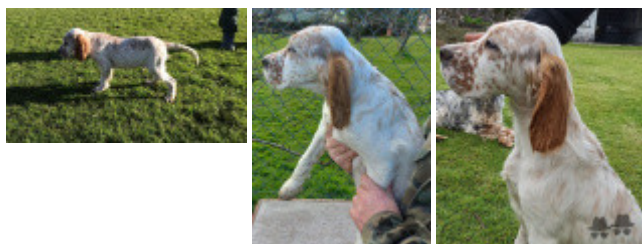

Eleveur : Adolfo RUICOT SETTER / Propriétaire : Adolfo (Adolfo.rc1970@gmail.com)
Sang italien (estimation) : 76 %
Estimation des points au pédigrée : 11

Taux de consanguinité (estimation) : 10.3 %

KEN (3 X 3) : 0.031311
EA DE SOSOBAL (3 X 3) : 0.031250
GLENDA (3,4 X 4) : 0.015625
LIDER DE PLAYABARRI dit LEADER (3,4 X 4) : 0.015625
SWING DELLA VECCHIA IRLANDA (5,5,6 X 5,6) : 0.004150
RADENTIS GIAN (5,6,6 X 6,6) : 0.002075
MARK DELLA BASSANA (6,7 X 7,7,8) : 0.000618
STARK DELLA BASSANA (6,7 X 7,7,8) : 0.000549
DUN DEL MESCIO (7,8,8,8,8,8,8 X 8,8,8) : 0.000366
CIBA DELLA BASSANA (7,7,8,8 X 8,8,8,8) : 0.000366
DADA DELLA BASSANA (7,8 X 7,8,8) : 0.000275
LOPEZ DELLA BASSANA (8,8,8,8,8 X 8) : 0.000122
DIC DELLA BASSANA (7,8 X 8,8,8) : 0.000092
OLA DELLA MARCIOLA (8,8,8 X 8) : 0.000061
MUR (8,8 X 8) : 0.000031
LEM DEL RESEGONE (8 X 8) : 0.000031

Note : les données ne sont pas garanties. Elles ont été entrées par les membres sans garantie d'exactitude.