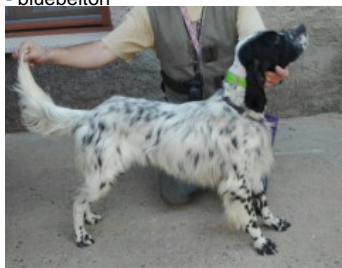

**ARES**

2019-10-29 (M) LOE 2507824  
Couleur : Tricolore (tricolore)

Père  
**CASS DEIERRI**  
2017-05-19 (M)  
LOE 2380639  
- bluebelton

**NAI** 2013-09-20 (M) LOE 2161212 -  
bluebelton

**BORA DEIERRI dite BECA**  
2015-03-14 (F) LOE 2257163 -  
bluebelton

**MIRO** 2006-03-03 (M) LOI  
LO0678097 (CH P, CH IT, TR GQ) -  
tricolore

**DENDABERRI KINKA** (F) LOE  
1859487

**OTO DE LA SOLARIEGA** 2013-04-14  
(M) LOE 2137776 - Blanco Hígado

**UNAI DI VAL DI CHIANA** 2005-06-24  
(F) LOE 9876565 - bluebelton