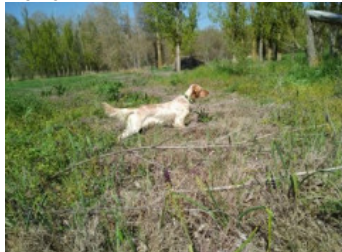

**EUSKITZE CALIGULA** (M) LOE  
1405351

**BELLA DE LA FUENTE LA TEJA** (F)  
LOE 1676543

Mère  
**FIONA DE TRASLOSMONTES**  
llamada **DUNA**  
2016-11-30 (F)  
LOE 2356424  
- lemon

**VOLTIO DE TRASLOSMONTES dit**  
**VOLTI** (M) LOE 675729552 - lemon