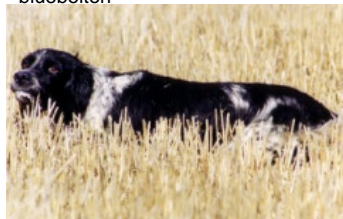

Mère

TESS DE LA PETITE VAREIZE

2002-10-08 (F)

LOF 167927/32905

(Ch FTP)

- bluebelton