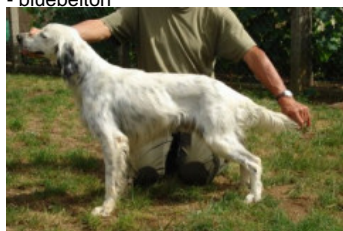

DORANE DES BRUYERES AUX LONGS BECS

2008-08-20 (F) LOF 199982/39356
 Couleur : Noï. PBI.Env.Mou. (bluebelton)
[fiche affiche](#)

Père
BOB DES BRUYERES AUX LONGS BECS
 2006-01-02 (M)
 LOF 184703/30699
 (TAN)
 - bluebelton

SMART DU SENTIER DES LUTINS
 2001-06-23 (M) LOF 159945/25745
 (CHP TRGQ) - bluebelton

ORIFLAMME DES BRUYERES AUX LONGS BECS 1998-04-30 (F) LOF 143127/28159 (TR, CH A) - tricolore

NASH DU POULIT SAN DANIS
 1997-01-01 (M) LOF 136341/25088
 (TR CHP CH.T. CHITF CHP CHT. CHIT. CH.T. CHITF / CHBE.B CHES.B) - bluebelton