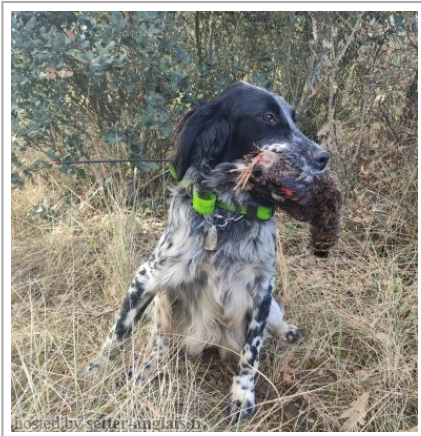

**IRIMENDI SETTER FANNY**

2021-05-08 (F) LOE 2586036

Couleur : Blanco y negro (bluebelton) / Dyspl. : A  
[fiche affixe](#)

Père  
**IRIMENDI SETTER BAT**  
2017-11-30 (M)  
LOE 2407381  
- tricolore

**KRAUS DE XALIMA** (M) LOE  
1557711