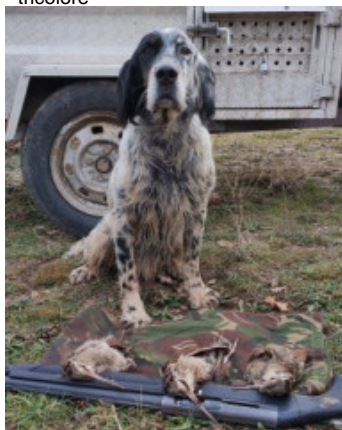

**IRIMENDI SETTER FANNY**

2021-05-08 (F) LOE 2586036

Couleur : Blanco y negro (bluebelton) / Dyspl. : A  
[fiche affixe](#)

Père  
**IRIMENDI SETTER BAT**  
2017-11-30 (M)  
LOE 2407381  
- tricolore

**KRAUS DE XALIMA** (M) LOE  
1557711