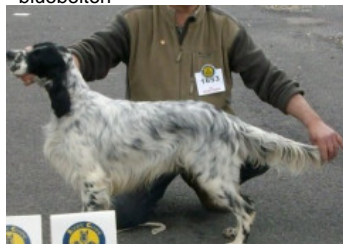

HANOI DES FORETS LIFFREENNES

2012-05-15 (M) LOF 222511/38950
Couleur : Fau.PBl.Env. (lemon) / Titres : TAN
[fiche affixe](#)

hosted by setter-anglais.fr

MAGIC DE KERFEUIL 1996-07-11
(M) LOF 134276/21281 (TR, CH P, CH T)
- bluebelton

Père
ATHOS DU BEC ÉTOILE
2005-01-12 (M)
LOF 179317/29235
(TR, CH P, CH CS)
- bluebelton

PIOTE DU BEC ÉTOILE 1999-07-17
(F) LOF 150130/28422 (TR, CH P, CH T)
- bluebelton

FRANCINI'S JEFF 1993-04-03 (M)
LOI ST479317 (Ch. Ital. Lav., Ch. Int. Lav.,
Camp. Ripr.) - bluebelton