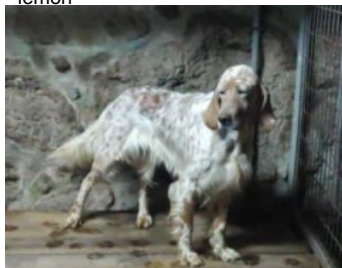

BRISA

2019-05-15 (F) LOE 2481817
Couleur : Blanco y naranja (lemon)

Père
LEP I DE PLAYABARRI
2016-12-13 (M)
LOE 2356651
- lemon

DARIO 2007-01-13 (M) LOE 1999198
(ChTr. Ch Ripr. Miglior Setter Spagna 2011,
Partecipa a Campionato Europeo Setter
Beccacce 2011) - lemon