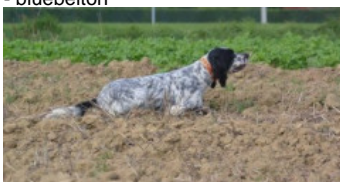

TESS DES BERGES DE L'ILLET

2022-01-01 (F) LOF 278068/59546
Couleur : Noï. PBl.Env.Mou. (bluebelton) / Titres : TAN
[fiche affixe](#)

Père
GHANDI DU VAL LIVENNE
2011-05-02 (M)
LOF 216023/36336
(TAN)
- bluebelton