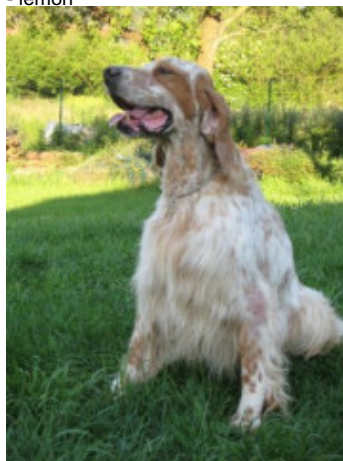

**DENDABERRI JULI**

2007-03-12 (F) LOE 1704247  
 Couleur : BLANCO NEGRO (bluebelton)  
[fiche affixe](#)

hosted by setter-anglais.fr

Père  
**PALAZIENSIS RAMBO**  
 1999-11-01 (M)  
 LOI LO0060896  
 (Ch W0F/ICH, IT T, ITF, Camp. Tr. (Ch GQ),  
 CH(ES)T, CH(GB)T)  
 - lemon

**PALAZIENSIS PEPE** 1997-07-03 (M)  
 LOI LO99203608 - liver

**GUERCINO DELLA FRATTONA**  
 1996-05-07 (M) LOI ST554737 -  
 bluebelton

**PALAZIENSIS NIVES** 1995-11-13 (F)  
 LOI ST529742 - liver

**IRAK DEL LADERCHI** 1990-01-10 (M)  
 LOI ST411384 - tricolore