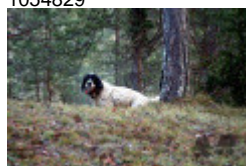

[NES DE LARRAÑAZUBI](#) (M) LOE
1054829