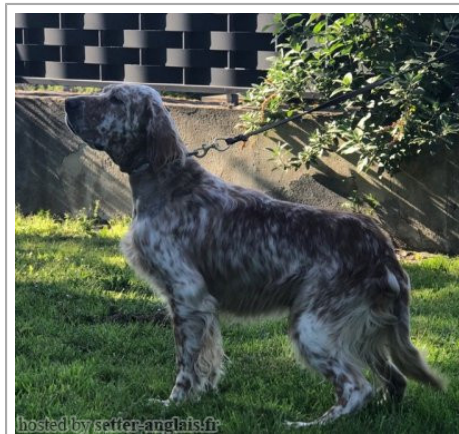

BUHO DEL ALTO PAS

2009-04-02 (M) LOE 1871491

Couleur : BLANCO NARANJA (lemon) / Titres : Ganador PAN Nacional Setter Club 2010
[fiche affixe](#)

Père
GIBELTARIK CHESTER
2001-11-05 (M)
LOE KGC02202
(Ch GQ)
- lemon