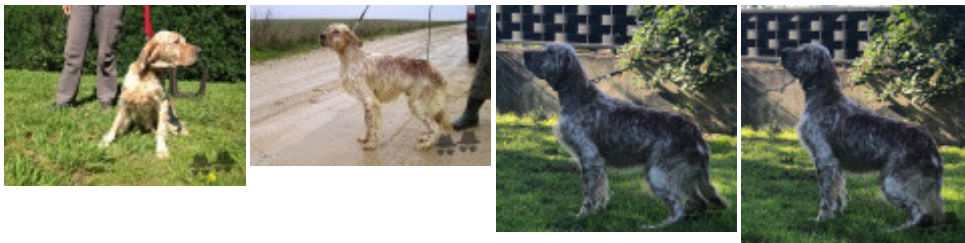

Eleveur : Joaquín Salas / Propriétaire : Dendaberri Setter (607344817, floresdendaberri@icloud.com)

Galardonado entre los 6 mejores setter del PAN Setter Club Espana

Sang italien (estimation) : 94 %

Estimation des points au pédigrée : 35

Taux de consanguinité (estimation) : 3.9 %

RADENTIS SBRANCO (3 X 4) : 0.016724

RADENTIS GIAN (4,5,5 X 6,6,8,8) : 0.008301

DECOR LOT (5,6,6,6,6,6 X 7,7,7,7,8,8) : 0.004395

RADENTIS BORG (4 X 5,5) : 0.003906

DUN DEL MESCHIO (6,6,7,7,7,7,7,7,8,8,8,8,8 X 7,8,8,8) : 0.003448

RADENTIS DIDO (5 X 6,7,7) : 0.000977

OLAF DEL TRE PONTI (6 X 7,7,8) : 0.000610

DAGA (7,8,8,8 X 8) : 0.000122

OLA DELLA MARCIOLA (7 X 7) : 0.000122

MUR (7 X 7) : 0.000122

PINO DICEREA (7,8 X 8,8) : 0.000061

CRISMANI OLAF (7,7,8,8,8,8,8,8,8 X 8) : 0.000031

Note : les données ne sont pas garanties. Elles ont été entrées par les membres sans garantie d'exactitude.