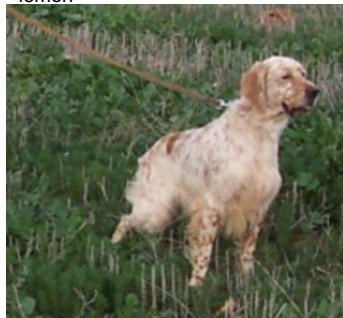

BUHO DEL ALTO PAS

2009-04-02 (M) LOE 1871491

Couleur : BLANCO NARANJA (lemon) / Titres : Ganador PAN Nacional Setter Club 2010
[fiche affixe](#)

Père
GIBELTARIK CHESTER
2001-11-05 (M)
LOE KGC02202
(Ch GQ)
- lemon