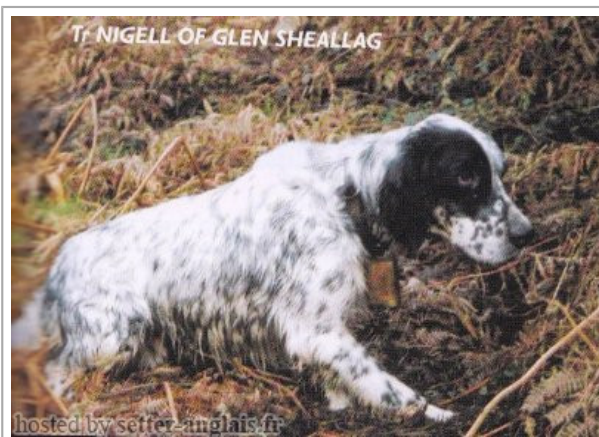

NIGELL OF GLEN SHEALLAG

1997-01-09 (M) LOF 136088/21367

Couleur : Noï.PBl.Env (bluebelton) / Titres : TR, CH T
[fiche affixe](#)

<p>Père</p> <p>ISARD DES RIVES DU HAOU 1993-01-03 (M) LOF 116789/17126 (CH.T. TR) - bluebelton</p> 	<p>COOL DE CODORNIS 1987-08-02 (M) LOF 92622/12503 (CH IT, CH GQ) - bluebelton</p> 	<p>ALMER 1984-04-03 (M) LOF 81739/9431 (CHQFS CHQFC CHCPC TR) - bluebelton</p> 	<p>ARO 1979-06-06 (M) LOI ST202299 (Ch Italie T, Ch Reproducteur) - tricolore</p>
	<p>BLUE 1986-10-01 (F) LOF 89306/13707 (TR, CH T) - bluebelton</p> 	<p>UVA DE CODORNIS 1983-06-19 (F) LOF 76104/11095 (TR) - lemon</p>	<p>LIBAR DE LAURENCIA 1975-06-27 (M) LOF 50364/03954 (CH.T. TR)</p> 
	<p>VANY DE LA VIGNE D'IVRAIE 1984-10-03 (M) LOF 81012/10521 - tricolore</p>	<p>PAGE DU RIO COROLLAN 1979-07-18 (M) LOF 63412/6334 (TR, CH T, CH P) - bluebelton</p> 	<p>ORPHÉE DE CODORNIS 1978-07-26 (F) LOF 60374/06879</p>
	<p>VADE 1984-07-04 (F) LOF 80620/11673 - lemon</p>	<p>ODE DU RIO COROLLAN 1978-05-19 (F) LOF 59446/07267 (Ch T) - bluebelton</p> 	<p>POULBOT DE LA CAMPANE 1979-03-25 (M) LOF 61727/6520 - lemon</p>
	<p>ALMER 1984-04-03 (M) LOF 81739/9431 (CHQFS CHQFC CHCPC TR) - bluebelton</p> 	<p>ARO 1979-06-06 (M) LOI ST202299 (Ch Italie T, Ch Reproducteur) - tricolore</p>	<p>HARD DEL NIBBIO 1972-06-28 (M) LOI ST051312 - n.d.</p>
<p>Mère</p> <p>GLOVER DU MAS D'EYRAUD 1991-05-15 (F) LOF 108281/21614 (CH P, CH T) - bluebelton</p>	<p>ANITA DU GUÉ DE BLANQUETAQUE 1985-08-22 (F) LOF 84847/12857 - bluebelton</p>	<p>NEDA DEL DIANELLA 1980-07-03 (F) LOI ST220807 - bluebelton</p>	<p>BEBE 1976-11-10 (F) LOI ST110110 - tricolore</p> 
	<p>GUN DE LA GRANGE DU DIABLE (M) LOSH.484418</p>	<p>PIE DU PETIT MONASTERE 1979-05-16 (F) LOF 62231/7567 (TR GQ) - bluebelton</p>	<p>AMBRA DEL DIANELLA 1977-05-29 (F) LOI ST122787 - bluebelton</p>
		<p>DAN DE CORIAM 1979-10-05 (M) LOSH.436814</p>	<p>DELTA DE CORIAM (F) LOSH436811 (TR)</p>
		<p>ZORRO 1972-10-10 (M) LOI ST055317 (CH L Ch Int)</p> 	<p>IENA DES VEILLONS 1973-09-01 (F) LOF 44921/3884 (TR GQ)</p>