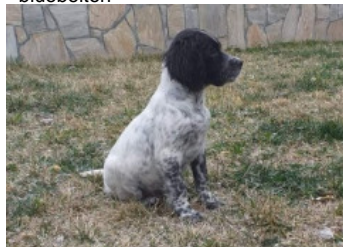

MARIE VOM KASTAMONU

2022-02-17 (F) KIF-ES-5871
Couleur : Noi.PBl.Env (bluebelton)
[fiche affixe](#)

Père
TRABZON SÖR
2019-12-31 (M)

- bluebelton

BEN DEL DUDA 2014-12-03 (M)
705874 - liver

TRABZON ARIA (F) 151661