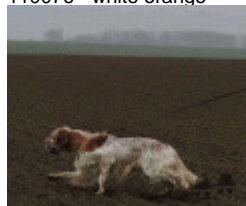

KRIONERIOU LITO (F) BEK 036305 -
bluebelton

NERO 1997-03-29 (M)
LOI LO9817889 (Ch T, Ch
GQ) - bluebelton

KYBA 1998-01-01 (F) LOI
LO98118951 - lemon

TUTLRAJKAL (M) BEK 058772

TZOUMAKA ANIMUS MANIA (F) BEK
032242 - bluebelton

RADENTIS D'ESPANA
1995-05-22 (M) LOE
990823 (Ch IT B, Ch GQ)
- lemon

ROSY (F) LOE 1245110

MINOAS (M) BEK 19482

LICABETTUS OLYMBIA (F) BEK
025874

Mère
LARA DI MONTE PATRAS
2014-03-25 (F)
BEK 136458
- White orange

DON SIRTOUF 2011-03-29 (M) BEK
110076 - white orange