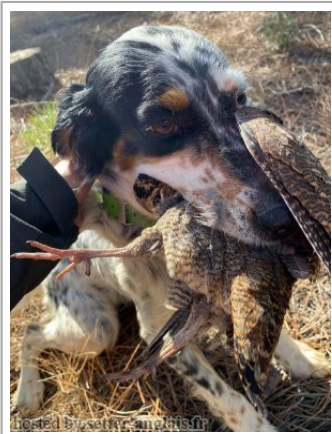

IRIMENDI SETTER DELTA

2019-01-19 (M) LOE 00000005
Couleur : Tricolor (tricolore)
[fiche affixe](#)

Mère
IKATZ DE SALLOBENTE
2008-08-16 (F)
LOE 1840593
- tricolore

KRAUS DE XALIMA (M) LOE
1557711

PIA (F) LOE 1206398